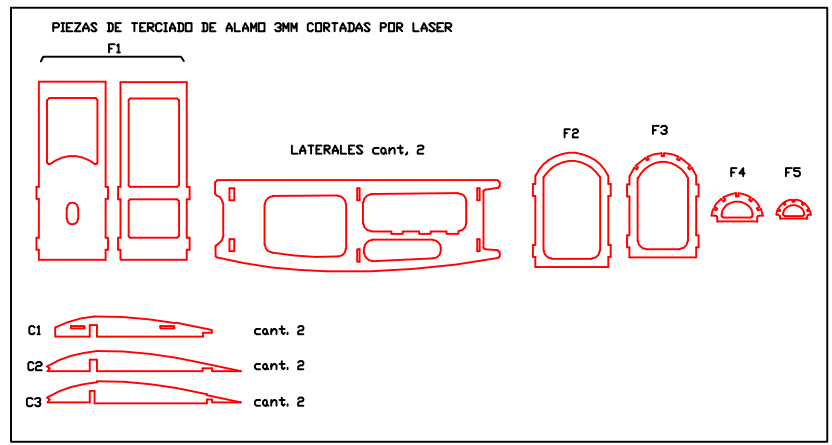

GRUPO DE COLA EN Balsa DE 4 MM DE ESPESOR

- C4 cant. 10
- C5 cant. 8
- C6 cant. 2

MODELO : PIETENPOL AIRCAMPER
 ESCALA : 1 : 6 APROX
 ENVERGADURA : 1,50 M
 PESO EN VUELO : 1,9 KG
 MOTOR : OS .40 SURPASS 4T
 HELICE : 10 x 6 DE MADERA
 DISEÑO : SERGIO LE BRAS