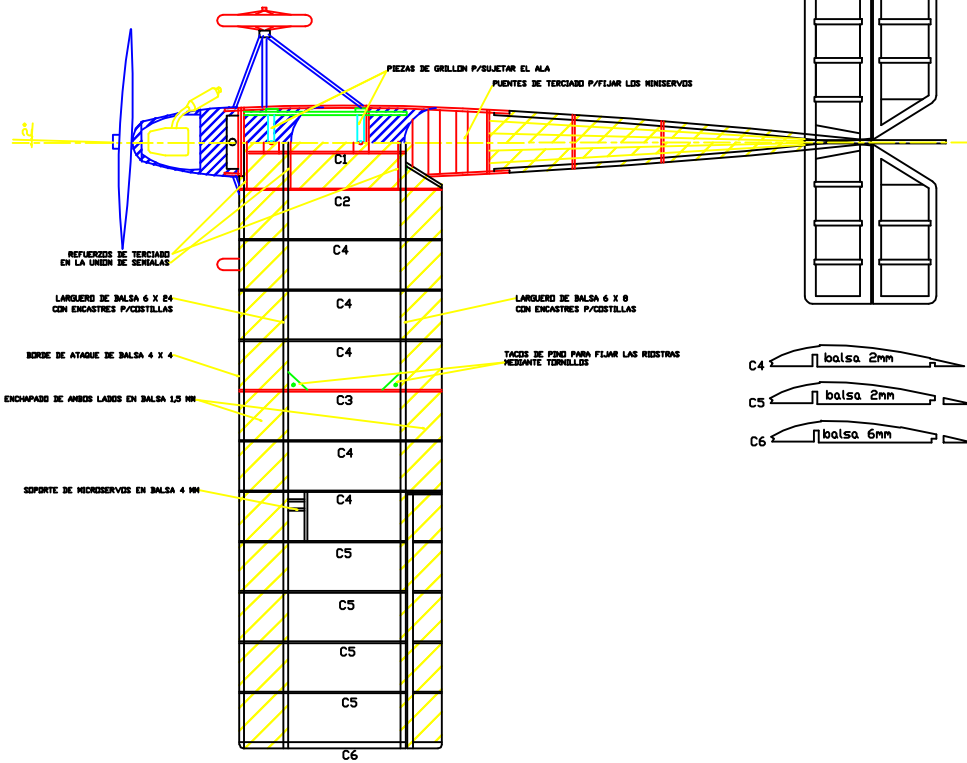

GRUPO DE COLA EN Balsa DE 4 MM DE ESPESOR

- C4 cant. 10
- C5 cant. 8
- C6 cant. 2

MODELO : PIETENPOL AIRCAMPER
 ESCALA : 1 : 6 APROX
 ENVERGADURA : 1,50 M
 PESO EN VUELO : 1,9 KG
 MOTOR : OS .40 SURPASS 4T
 HELICE : 10 x 6 DE MADERA
 DISEÑO : SERGIO LE BRAS